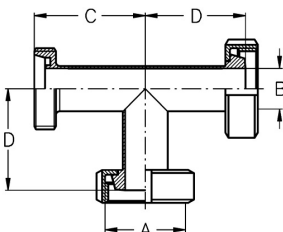

T-piece GKK

DN	A	B	C	D	AISI304		AISI316L-1.4404	
10	Rd 28x1/8"	10	43	39	434730	103,80	434830	142,90
15	Rd 34x1/8"	16	52	48	434731	122,90	434831	172,40
20	Rd 44x1/6"	20	59	53	434732	124,80	434832	161,50
25	Rd 52x1/6"	26	72	65	434733	127,20	434833	150,40
32	Rd 58x1/6"	32	77	70	434734	133,90	434834	166,50
40	Rd 65x1/6"	38	82	75	434735	144,80	434835	175,80
50	Rd 78x1/6"	50	93	86	434736	170,90	434836	208,60
65	Rd 95x1/6"	66	105	97	434737	241,80	434837	287,50
80	Rd 110x1/4"	81	115	107	434738	340,70	434838	461,70
100	Rd 130x1/4"	100	130	120	434739	491,50	434839	672,90
125	Rd 160x1/4"	125	233,5	221,5	434741	Enquiry	434841	Enquiry
150	Rd 190x1/4"	150	275	262	434742	Enquiry	434842	Enquiry