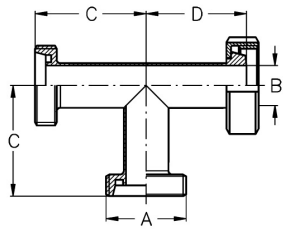

**Pipe components, Screwed pipe connection DIN 11851**
**Art.No**
**EUR**
**Art.No**
**EUR**
**T-piece GKG**

DN	A	B	C	D	AISI304		AISI316L-1.4404	
10	Rd 28x1/8"	10	43	39	434330	<b>85,40</b>	434430	<b>122,50</b>
15	Rd 34x1/8"	16	52	48	434331	<b>103,90</b>	434431	<b>145,90</b>
20	Rd 44x1/6"	20	59	53	434332	<b>106,50</b>	434432	<b>147,70</b>
25	Rd 52x1/6"	26	72	65	434333	<b>109,60</b>	434433	<b>122,90</b>
32	Rd 58x1/6"	32	77	70	434334	<b>111,70</b>	434434	<b>134,80</b>
40	Rd 65x1/6"	38	82	75	434335	<b>116,90</b>	434435	<b>141,90</b>
50	Rd 78x1/6"	50	93	86	434336	<b>134,50</b>	434436	<b>164,60</b>
65	Rd 95x1/6"	66	105	97	434337	<b>181,20</b>	434437	<b>226,50</b>
80	Rd 110x1/4"	81	115	107	434338	<b>246,30</b>	434438	<b>363,90</b>
100	Rd 130x1/4"	100	130	120	434339	<b>254,90</b>	434439	<b>510,90</b>
125	Rd 160x1/4"	125	223	211	434341	<b>Enquiry</b>	434441	<b>Enquiry</b>
150	Rd 190x1/4"	150	265	252	434342	<b>Enquiry</b>	434442	<b>Enquiry</b>

**T-piece GGK**

DN	A	B	C	D	AISI304		AISI316L-1.4404	
10	Rd 28x1/8"	10	43	39	434530	<b>90,70</b>	434630	<b>130,40</b>
15	Rd 34x1/8"	16	52	48	434531	<b>105,40</b>	434631	<b>150,60</b>
20	Rd 44x1/6"	20	59	53	434532	<b>107,50</b>	434632	<b>153,80</b>
25	Rd 52x1/6"	26	72	65	434533	<b>19,60</b>	434633	<b>128,20</b>
32	Rd 58x1/6"	32	77	70	434534	<b>113,80</b>	434634	<b>138,30</b>
40	Rd 65x1/6"	38	82	75	434535	<b>118,20</b>	434635	<b>151,10</b>
50	Rd 78x1/6"	50	93	86	434536	<b>139,40</b>	434636	<b>177,60</b>
65	Rd 95x1/6"	66	105	97	434537	<b>193,20</b>	434637	<b>241,80</b>
80	Rd 110x1/4"	81	115	107	434538	<b>271,50</b>	434638	<b>381,40</b>
100	Rd 130x1/4"	100	130	120	434539	<b>390,80</b>	434639	<b>556,10</b>
125	Rd 160x1/4"	125	233,5	221,5	434541	<b>Enquiry</b>	434641	<b>Enquiry</b>
150	Rd 190x1/4"	150	275	262	434542	<b>Enquiry</b>	434642	<b>Enquiry</b>