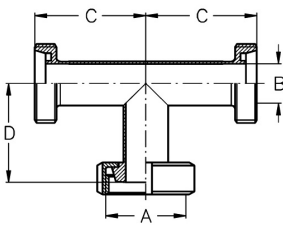

**Pipe components, Screwed pipe connection DIN 11851**
**Art.No**
**EUR**
**Art.No**
**EUR**
**T-piece GKG**

DN	A	B	C	D	AISI304		AISI316L-1.4404	
10	Rd 28x1/8"	10	43	39	434330	<b>85,40</b>	434430	<b>122,50</b>
15	Rd 34x1/8"	16	52	48	434331	<b>103,90</b>	434431	<b>145,90</b>
20	Rd 44x1/6"	20	59	53	434332	<b>106,50</b>	434432	<b>147,70</b>
25	Rd 52x1/6"	26	72	65	434333	<b>109,60</b>	434433	<b>122,90</b>
32	Rd 58x1/6"	32	77	70	434334	<b>111,70</b>	434434	<b>134,80</b>
40	Rd 65x1/6"	38	82	75	434335	<b>116,90</b>	434435	<b>141,90</b>
50	Rd 78x1/6"	50	93	86	434336	<b>134,50</b>	434436	<b>164,60</b>
65	Rd 95x1/6"	66	105	97	434337	<b>181,20</b>	434437	<b>226,50</b>
80	Rd 110x1/4"	81	115	107	434338	<b>246,30</b>	434438	<b>363,90</b>
100	Rd 130x1/4"	100	130	120	434339	<b>254,90</b>	434439	<b>510,90</b>
125	Rd 160x1/4"	125	223	211	434341	<b>Enquiry</b>	434441	<b>Enquiry</b>
150	Rd 190x1/4"	150	265	252	434342	<b>Enquiry</b>	434442	<b>Enquiry</b>

**T-piece GGK**

DN	A	B	C	D	AISI304		AISI316L-1.4404	
10	Rd 28x1/8"	10	43	39	434530	<b>90,70</b>	434630	<b>130,40</b>
15	Rd 34x1/8"	16	52	48	434531	<b>105,40</b>	434631	<b>150,60</b>
20	Rd 44x1/6"	20	59	53	434532	<b>107,50</b>	434632	<b>153,80</b>
25	Rd 52x1/6"	26	72	65	434533	<b>19,60</b>	434633	<b>128,20</b>
32	Rd 58x1/6"	32	77	70	434534	<b>113,80</b>	434634	<b>138,30</b>
40	Rd 65x1/6"	38	82	75	434535	<b>118,20</b>	434635	<b>151,10</b>
50	Rd 78x1/6"	50	93	86	434536	<b>139,40</b>	434636	<b>177,60</b>
65	Rd 95x1/6"	66	105	97	434537	<b>193,20</b>	434637	<b>241,80</b>
80	Rd 110x1/4"	81	115	107	434538	<b>271,50</b>	434638	<b>381,40</b>
100	Rd 130x1/4"	100	130	120	434539	<b>390,80</b>	434639	<b>556,10</b>
125	Rd 160x1/4"	125	233,5	221,5	434541	<b>Enquiry</b>	434641	<b>Enquiry</b>
150	Rd 190x1/4"	150	275	262	434542	<b>Enquiry</b>	434642	<b>Enquiry</b>